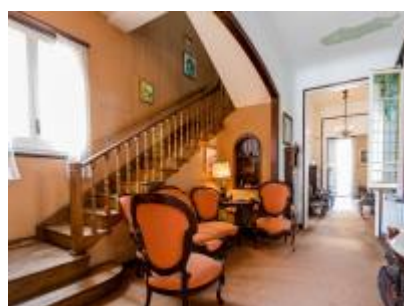

Torre modernista en venta el barrio de El Putxet de Barcelona