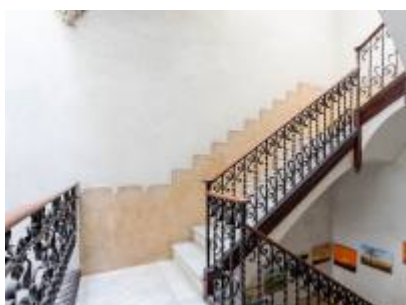

Torre modernista en venta el barrio de El Putxet de Barcelona