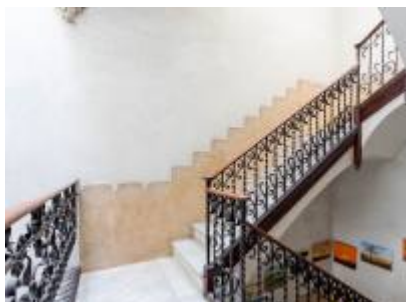

Torre modernista en venta el barrio de El Putxet de Barcelona