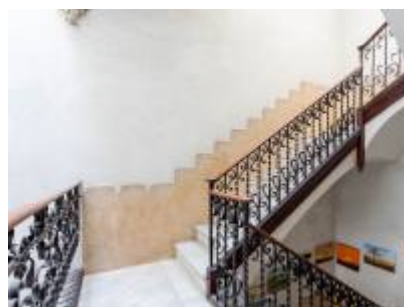

Torre modernista en venta el barrio de El Putxet de Barcelona