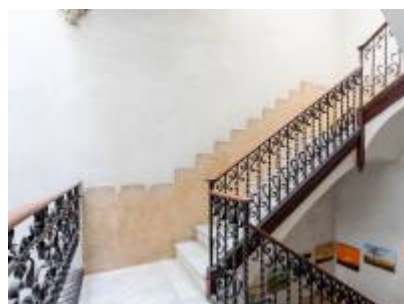

Torre modernista en venta el barrio de El Putxet de Barcelona