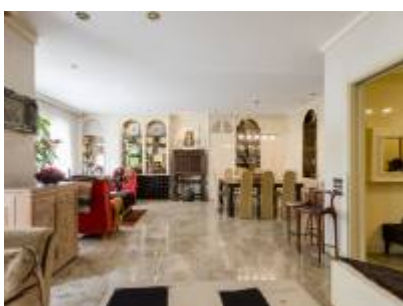

Piso reformado en venta en la zona del Turó Parc de Barcelona

INFORMACIÓN

Ref: 641

Localización: Turó Parc (Barcelona ciudad)

Precio: 1.400.000

CARACTERÍSTICAS

203m2

4

La calle a la que da las terrazas es tranquila, ya no hay demasiado tráfico.

El piso de 203 m2 se encuentra en una primera planta.

Tiene una amplia sala d'estar con acceso a una gran terraza y chimenea, cocina con suelo hidráulico, 3 baños, 1 suite con baño, vestidor y balcón, 2 habitaciones dobles y una normal.