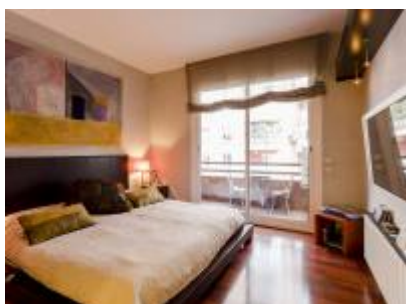

Piso reformado en venta en la zona del Turó Parc de Barcelona

INFORMACIÓN

Ref: 641

Localización: Turó Parc (Barcelona ciudad)

Precio: 1.400.000

CARACTERÍSTICAS

203m2

4

La calle a la que da las terrazas es tranquila, ya no hay demasiado tráfico.

El piso de 203 m2 se encuentra en una primera planta.

Tiene una amplia sala d'estar con acceso a una gran terraza y chimenea, cocina con suelo hidráulico, 3 baños, 1 suite con baño, vestidor y balcón, 2 habitaciones dobles y una normal.