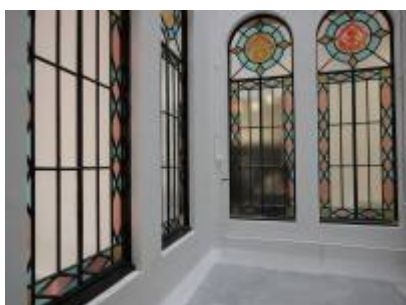

## Piso principal de lujo de obra nueva en c/Casp del Eixample Dreta

## DESCRIPCIÓN

Piso acabado de promoción de obra nueva que ha combinado arquitectura e interiorismo para lograr la creación de nuevos ambientes que destacan por su elegancia, calidez y un punto de sofisticación dónde los elementos originales del modernismo recuperan todo su protagonismo.

Situado en finca regia del Eixample Derecho de Barcelona te traslada directamente a la nobleza de la época.

Al igual que el suelo de mosaico de Noia, el techo artesonado original a una altura de 4,4m de altura como, se ha restaurado por completo dominando desde cualquier punto toda la amplia y espaciosa sala salón/comedor con tres salidas a gran balcón de la fachada principal y desde la cual te da acceso a la cocina de diseño tímidamente situada tras un paso acristalado en la que te recibe directamente una gran isla de diseño moderno y minimalista y con electrodomésticos de última generación con otra salida directa a otro balcón en la misma fachada principal.

Desde el distribuidor, gozamos del espacio dedicado a la lectura, estudio y concentración con posibilidad de poder daptarlo como una cuarta habitación doble, y escoltado por maravillosos, decorados y originales ventanales que abrazan todo el patio interior a cielo abierto predominando desde todo el apartamento.