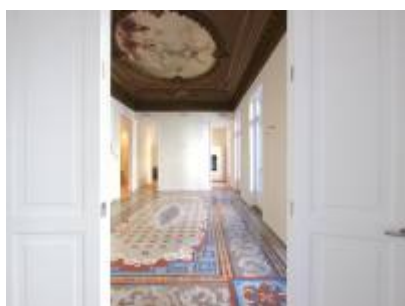

Piso principal de lujo de obra nueva en c/Casp del Eixample Dreta