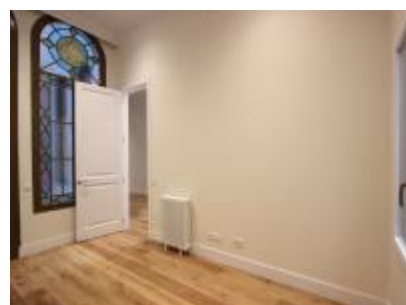

Piso principal de lujo de obra nueva en c/Casp del Eixample Dreta

INFORMACIÓN

Ref: 584

Localización: Eixample Dreta (Barcelona ciudad)

Precio: 1.820.000

CARACTERÍSTICAS

173,5m2

3

3

patio

DESCRIPCIÓN

Piso acabado de promoción de obra nueva que ha combinado arquitectura e interiorismo para lograr la creación de nuevos ambientes que destacan por su elegancia, calidez y un punto de sofisticación dónde los elementos originales del modernismo recuperan todo su protagonismo.

Situado en finca regia del Eixample Derecho de Barcelona te traslada directamente a la nobleza de la época.

Al igual que el suelo de mosaico de Noia, el techo artesonado original a una altura de 4,4m de altura como, se ha restaurado por completo dominando desde cualquier punto toda la amplia y espaciosa sala salón/comedor con tres salidas a gran balcón de la fachada principal y desde la cual te da acceso a la cocina de diseño tímidamente situada tras un paso acristalado en la que te recibe directamente una gran isla de diseño moderno y minimalista y con electrodomésticos de última generación con otra salida directa a otro balcón en la misma fachada principal.

Desde el distribuidor, gozamos del espacio dedicado a la lectura, estudio y concentración con posibilidad de poder daptarlo como una cuarta habitación doble, y escoltado por maravillosos, decorados y originales ventanales que abrazan todo el patio interior a cielo abierto predominando desde todo el apartamento.