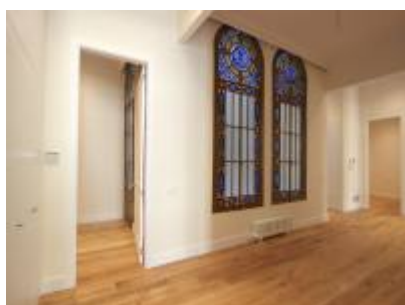

Piso principal de lujo de obra nueva en c/Casp del Eixample Dreta

INFORMACIÓN

Ref: 584

Localización: Eixample Dreta (Barcelona ciudad)

Precio: 1.820.000

CARACTERÍSTICAS

173,5m2

3

3

patio

DESCRIPCIÓN

Piso acabado de promoción de obra nueva que ha combinado arquitectura e interiorismo para lograr la creación de nuevos ambientes que destacan por su elegancia, calidez y un punto de sofisticación dónde los elementos originales del modernismo recuperan todo su protagonismo.

Situado en finca regia del Eixample Derecho de Barcelona te traslada directamente a la nobleza de la época.

Al igual que el suelo de mosaico de Noia, el techo artesonado original a una altura de 4,4m de altura como, se ha restaurado por completo dominando desde cualquier punto toda la amplia y espaciosa sala salón/comedor con tres salidas a gran balcón de la fachada principal y desde la cual te da acceso a la cocina de diseño tímidamente situada tras un paso acristalado en la que te recibe directamente una gran isla de diseño moderno y minimalista y con electrodomésticos de última generación con otra salida directa a otro balcón en la misma fachada principal.

Desde el distribuidor, gozamos del espacio dedicado a la lectura, estudio y concentración con posibilidad de poder daptarlo como una cuarta habitación doble, y escoltado por maravillosos, decorados y originales ventanales que abrazan todo el patio interior a cielo abierto predominando desde todo el apartamento.