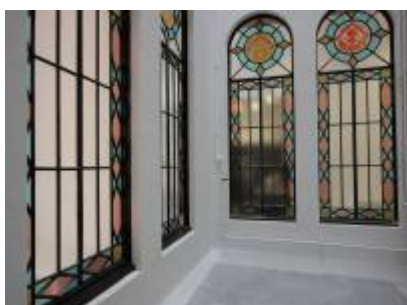

Piso principal de lujo de obra nueva en c/Casp del Eixample Dreta

INFORMACIÓN

Ref: 584

Localización: Eixample Dreta (Barcelona ciudad)

Precio: 1.820.000

CARACTERÍSTICAS

173,5m2

3

3

patio

DESCRIPCIÓN

Piso acabado de promoción de obra nueva que ha combinado arquitectura e interiorismo para lograr la creación de nuevos ambientes que destacan por su elegancia, calidez y un punto de sofisticación dónde los elementos originales del modernismo recuperan todo su protagonismo.

Situado en finca regia del Eixample Derecho de Barcelona te traslada directamente a la nobleza de la época.

Al igual que el suelo de mosaico de Noia, el techo artesonado original a una altura de 4,4m de altura como, se ha restaurado por completo dominando desde cualquier punto toda la amplia y espaciosa sala salón/comedor con tres salidas a gran balcón de la fachada principal y desde la cual te da acceso a la cocina de diseño tímidamente situada tras un paso acristalado en la que te recibe directamente una gran isla de diseño moderno y minimalista y con electrodomésticos de última generación con otra salida directa a otro balcón en la misma fachada principal.

Desde el distribuidor, gozamos del espacio dedicado a la lectura, estudio y concentración con posibilidad de poder daptarlo como una cuarta habitación doble, y escoltado por maravillosos, decorados y originales ventanales que abrazan todo el patio interior a cielo abierto predominando desde todo el apartamento.