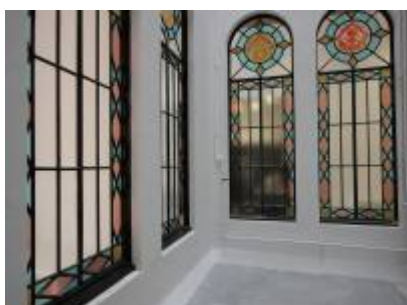

## Piso principal de lujo de obra nueva en c/Casp del Eixample Dreta

## DESCRIPCIÓN

Piso acabado de promoción de obra nueva que ha combinado arquitectura e interiorismo para lograr la creación de nuevos ambientes que destacan por su elegancia, calidez y un punto de sofisticación dónde los elementos originales del modernismo recuperan todo su protagonismo.

Situado en finca regia del Eixample Derecho de Barcelona te traslada directamente a la nobleza de la época.

Al igual que el suelo de mosaico de Noia, el techo artesonado original a una altura de 4,4m de altura como, se ha restaurado por completo dominando desde cualquier punto toda la amplia y espaciosa sala salón/comedor con tres salidas a gran balcón de la fachada principal y desde la cual te da acceso a la cocina de diseño tímidamente situada tras un paso acristalado en la que te recibe directamente una gran isla de diseño moderno y minimalista y con electrodomésticos de última generación con otra salida directa a otro balcón en la misma fachada principal.

Desde el distribuidor, gozamos del espacio dedicado a la lectura, estudio y concentración con posibilidad de poder daptarlo como una cuarta habitación doble, y escoltado por maravillosos, decorados y originales ventanales que abrazan todo el patio interior a cielo abierto predominando desde todo el apartamento.