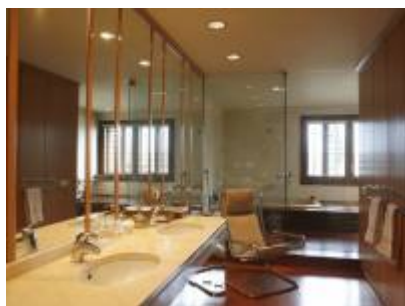

Finca de lujo en El Baix Empordà de la Costa Brava