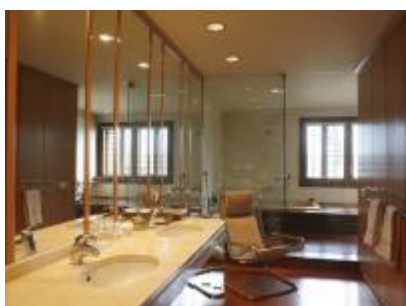

Finca de lujo en El Baix Empordà de la Costa Brava