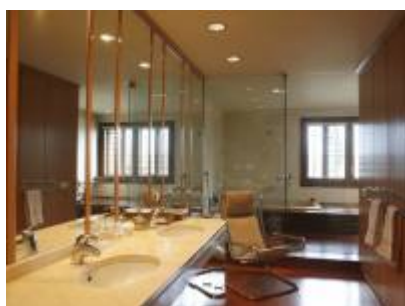

Finca de lujo en El Baix Empordà de la Costa Brava