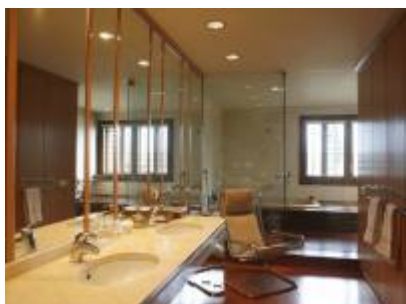

Finca de lujo en El Baix Empordà de la Costa Brava