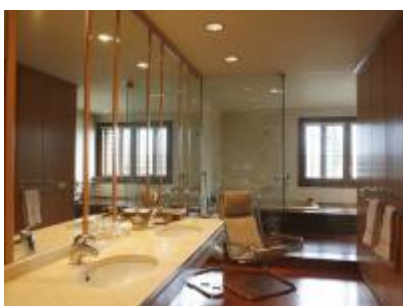

Finca de lujo en El Baix Empordà de la Costa Brava