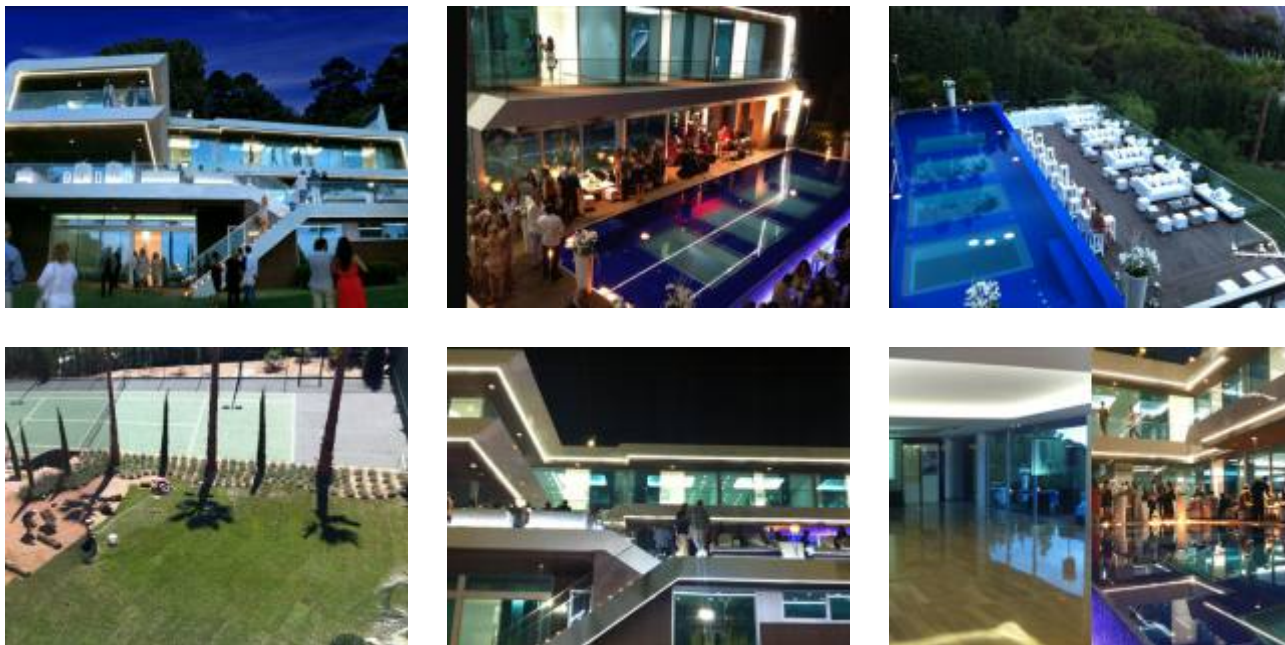

Nueva casa de diseño en St.Feliu de Guixols de la Costa Brava

INFORMACIÓN

Ref: 146

Localización: Baix Empordà (Costa Brava)

Precio: 12.000.000

CARACTERÍSTICAS

2.500

6

7

3.215

2

spa+gym

38m²

DESCRIPCIÓN

Esta es la propiedad de nueva construcción más tecnológicamente avanzada y de más lujo de la Costa Brava. Con vistas panorámicas al mar.

Entrada a la parcela con puertas automáticas y una gran terraza cubierta con madera natural TEKA 120m², salón principal 230m², salón de baile 300m² comedor 100m².

Piscina exterior 20m, piscina cubierta climatizada de 12x3, zona de barbacoa 300m², espectacular patio 200m² con jardín tropical y cascadas, terraza de madera natural TEKA 300m²,

SPA 250m², Área de servicio 200m².

Bar Chill-out 100m², bodega con capacidad de 1.500botellas con climatizador 20m².

Entrada a la villa con una zona de entrada de 10m² y un recibidor de 50m² con ascensor panorámico y escaleras principales hechas de vidrio y vigas de acero.